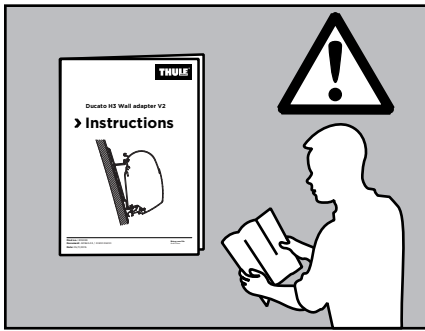

Ducato H3 Wall adapter V2

➤ Instructions

Glue / Lijmen / Verklebung:
Thule recommends / beveelt aan / empfiehlt: **SIKA 252 or Terostat MS937**

Primern und Abdichtung nach Anweisung des Dichtmittelherstellers.
Voorbehandeling en afdichting volgens de voorschriften van de lijmfabrikant.
Preparation and sealing according to the prescripts of the glue supplier.