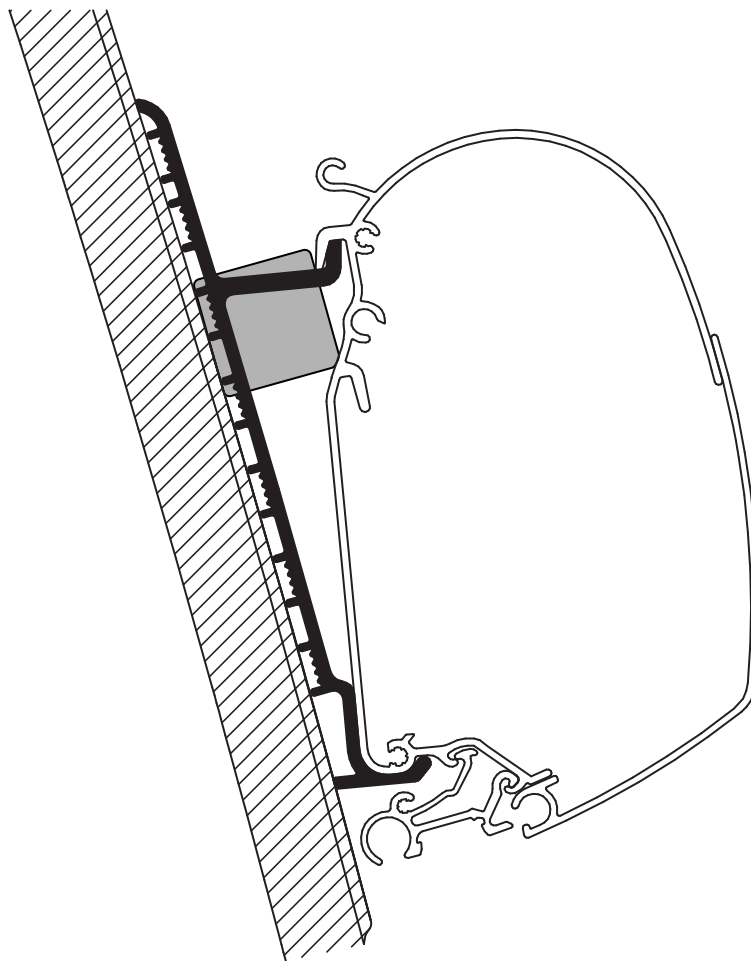

Ducato H3 Wall adapter V2

➤ Instructions

Glue / Lijmen / Verklebung:
Thule recommends / beveelt aan / empfiehlt: **SIKA 252 or Terostat MS937**

Primern und Abdichtung nach Anweisung des Dichtmittelherstellers.
Voorbehandeling en afdichting volgens de voorschriften van de lijmfabrikant.
Preparation and sealing according to the prescripts of the glue supplier.