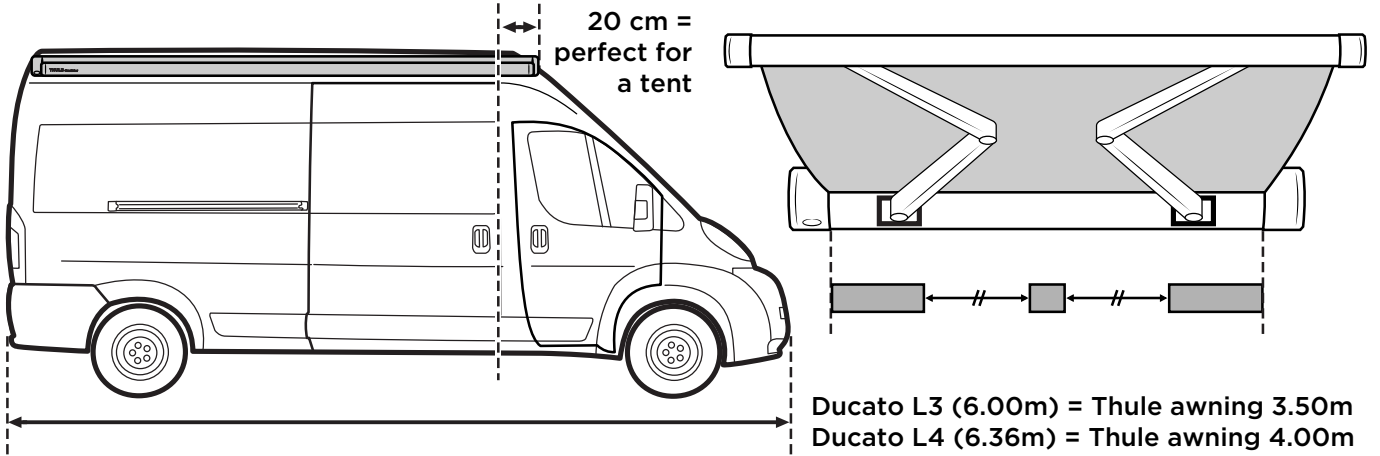

Ducato H3 Wall adapter V2

➤ Instructions

Glue / Lijmen / Verklebung:
Thule recommends / beveelt aan / empfiehlt: **SIKA 252 or Terostat MS937**

Primern und Abdichtung nach Anweisung des Dichtmittelherstellers.
Voorbehandeling en afdichting volgens de voorschriften van de lijmfabrikant.
Preparation and sealing according to the prescripts of the glue supplier.