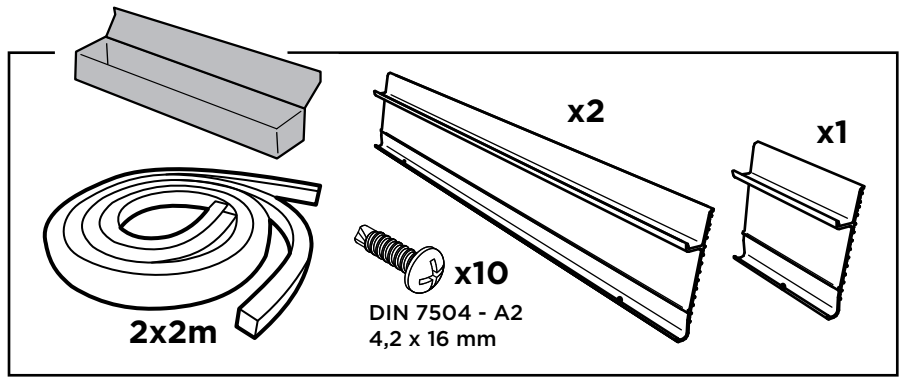

Ducato H3 Wall adapter V2

➤ Instructions

Glue / Lijmen / Verklebung:
Thule recommends / beveelt aan / empfiehlt: **SIKA 252 or Terostat MS937**

Primern und Abdichtung nach Anweisung des Dichtmittelherstellers.
Voorbehandeling en afdichting volgens de voorschriften van de lijmfabrikant.
Preparation and sealing according to the prescripts of the glue supplier.